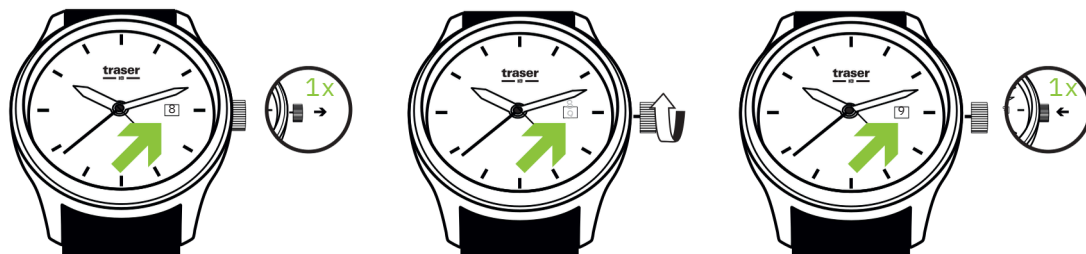

 W przypadku zakręcanej koronki, odkręć koronkę przed i zakręć ją po ustawieniu zegarka.

USTAWIENIE DATY

USTAWIENIE GODZINY

USTAWIENIE 2 STREFY CZASOWEJ

traser®

swiss  watches

PRODUCENT ZEGARKÓW TRASER

mb-microtec ag