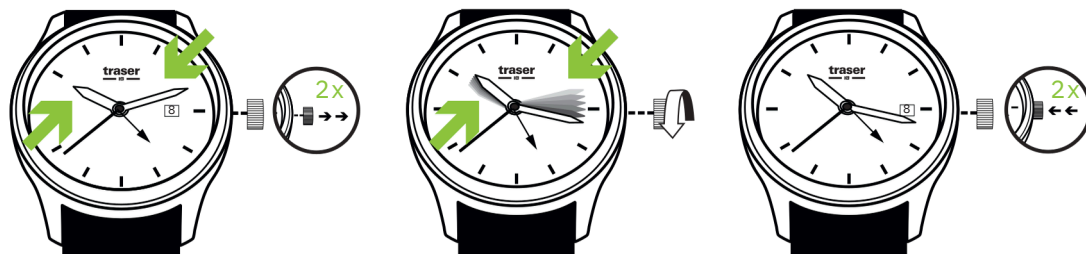

 W przypadku zakręcanej koronki, odkręć koronkę przed i zakręć ją po ustawieniu zegarka.

USTAWIENIE DATY

USTAWIENIE GODZINY

USTAWIENIE 2 STREFY CZASOWEJ

traser®

swiss  watches

PRODUCENT ZEGARKÓW TRASER

mb-microtec ag