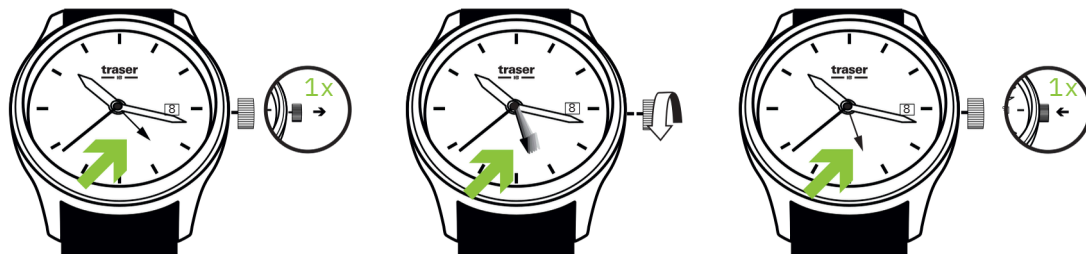

 W przypadku zakręcanej koronki, odkręć koronkę przed i zakręć ją po ustawieniu zegarka.

USTAWIENIE DATY

USTAWIENIE GODZINY

USTAWIENIE 2 STREFY CZASOWEJ

traser®

swiss  watches

PRODUCENT ZEGARKÓW TRASER

mb-microtec ag