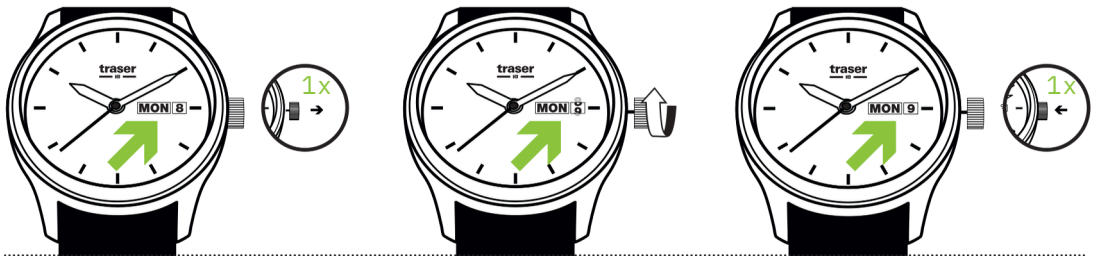

traser®

swiss **IB** watches

INSTRUKCJA ZEGARKA Z DATOWNIKIEM DAY/DATE (PODWÓJNYM)

Warunki naszej gwarancji i wskazówki dotyczące konserwacji są dostępne pod poniższym linkiem:
<https://traser.com.pl/serwis-i-warunki-gwarancji/>

 W przypadku zakręcanej koronki, odkręć koronkę przed i zakręć ją po ustawieniu zegarka.

USTAWIENIE DNIA TYGODNIA

USTAWIENIE DATY

TIME ADJUSTMENT

traser[®]

swiss  watches

PRODUCENT ZEGARKÓW TRASER

mb-microtec ag