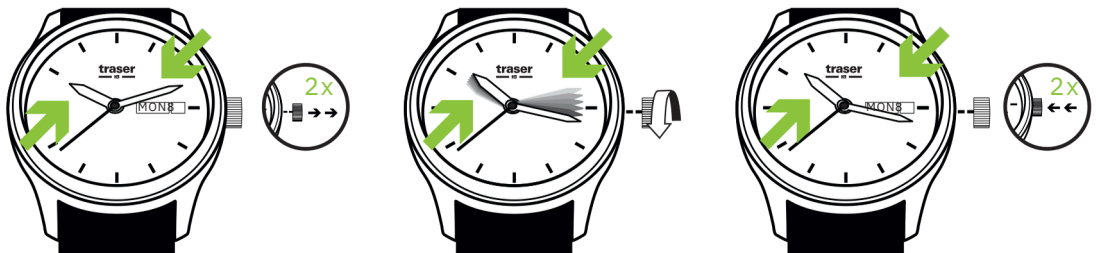

 W przypadku zakręcanej koronki, odkręć koronkę przed i zakręć ją po ustawieniu zegarka.

USTAWIENIE DNIA TYGODNIA

USTAWIENIE DATY

TIME ADJUSTMENT

traser[®]

swiss  watches

PRODUCENT ZEGARKÓW TRASER

mb-microtec ag